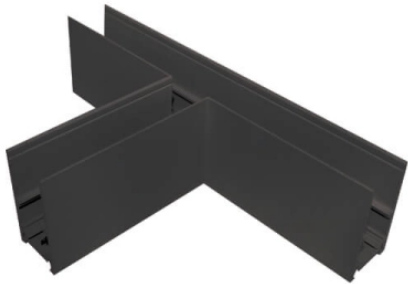

**Cena: 0.00 rsd.**

Šifra: MSTB  
Kategorija proizvoda: Šine za magnetnu rasvetu  
Proizvođač: ACA LIGHTING APOSTOLIDIS