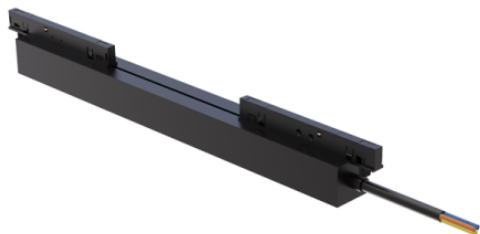

Tehničke karakteristike:

- **Nazivna snaga (W):** 100 W
- **Nazivni napon (V):** 230 V AC - 24V DC
- **Nazivna struja (mA):** 4200 mA
- **Temperatura boje svetla (CCT):** Nije navedeno
- **Svetlosni flux (lm):** Nije navedeno
- **Svetlosna efikasnost (lm/W):** Nije navedeno