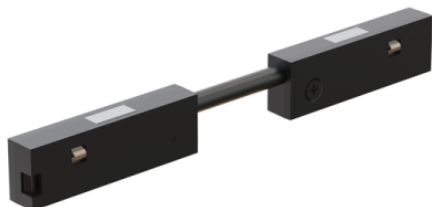

Firma: "REFLEKTA" DOO
Adresa: Rumenačka 23
Telefon: +381(0)21/6-741-990
Fax:
PIB: 108198633
E-mail: reflektadoo@gmail.com

FLEXIBILNI L EL.KONEKTOR ZA MINI MAG. INU -
ACA

Cena: 0.00 rsd.

Šifra: TMCCB

Kategorija proizvoda: Mini magnetna šinska rasveta

Proizvođač: ACA LIGHTING APOSTOLIDIS

Tehničke karakteristike:

- **Nazivna snaga (W):** Nije navedeno
- **Nazivni napon (V):** 24V DC
- **Nazivna struja (mA):** Nije navedeno
- **Temperatura boje svetla (CCT):** Nije navedeno
- **Svetlosni flux (lm):** Nije navedeno
- **Svetlosna efikasnost (lm/W):** Nije navedeno

Često postavljena pitanja (FAQ):

• **Čemu služi TMCCB?**

Odgovor: TMCCB služi za električno povezivanje Mini Magnetic Track šina u uglovima, obezbeđujući stabilno napajanje sistema 24V DC.

• **Kolika je dužina kabl i da li je fleksibilan?**

Odgovor: Kabl je prilagođene dužine za jednostavnu montažu i fleksibilno pozicioniranje konektora.

• **Da li je kompatibilan sa svim mini track šinama?**

Odgovor: TMCCB je kompatibilan isključivo sa Mini Magnetic Track 24V DC šinama.