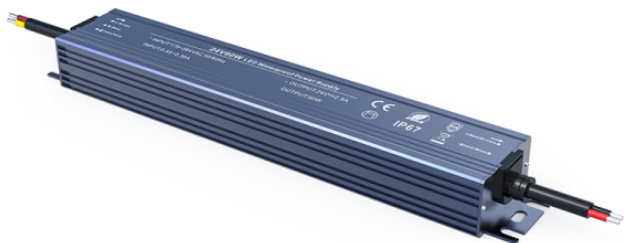

Firma: "REFLEKTA" DOO
Adresa: Rumenačka 23
Telefon: +381(0)21/6-741-990
Fax:
PIB: 108198633
E-mail: reflektadoo@gmail.com

LED CV METAL DRIVER 150W 230V AC- 12V DC
12.5A IP67 5YRS - ACA

Cena: 0.00 rsd.

Šifra: W150CV12N
Kategorija proizvoda: NAPJANJA 12V
Proizvođač: Nedefinisan

Tehničke karakteristike:

Nazivna snaga (W): 150 W
Nazivni napon (V): 230 V
Nazivna struja (mA): 12500 mA
Temperatura boje svetla (CCT): Nije navedeno
Svetlosni flux (lm): Nije navedeno
Svetlosna efikasnost (lm/W): Nije navedeno

Često postavljana pitanja (FAQ):

- **Koja je primena ovog LED drivera?**
Namenjen je za LED rasvetu sa konstantnim naponom od 12V DC u industrijskim i spoljašnjim prostorima.
- **Da li je dimabilan?**
Ne, model nije dimabilan.
- **Može li se koristiti na otvorenom?**
Da, IP67 zaštita omogućava bezbednu upotrebu u spoljašnjim i vlažnim prostorima.
- **Koji materijal je korišćen za kućište?**
Kućište je izrađeno od aluminijuma.