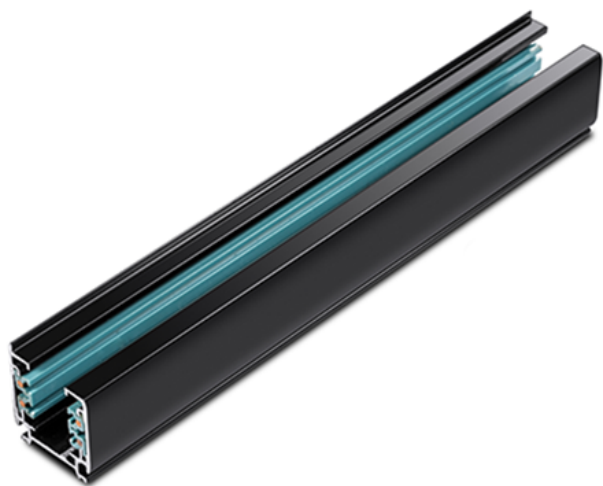

Proizvođač: ACA LIGHTING APOSTOLIDIS

Tehničke karakteristike

Nazivna snaga (W): Nije navedeno

Nazivni napon (V): Nije navedeno

Nazivna struja (mA): Nije navedeno

Temperatura boje svetla (CCT): Nije navedeno

Svetlosni flux (lm): Nije navedeno

Svetlosna efikasnost (lm/W): Nije navedeno

Često postavljana pitanja (FAQ)

• **Šta je trofazna šina i čemu služi?**

Trofazna šina je nosač za rasvetna tela koji omogućava povezivanje i upravljanje više svetlosnih izvora u okviru jednog sistema sa tri nezavisne faze.

Šina je izrađena od aluminijuma, što obezbeđuje čvrstoću, dugotrajnost i otpornost na habanje.

• **Gde se može koristiti ova šina?**

Idealna je za prodajne objekte, galerije, kancelarije i savremene stambene prostore gde je potrebna fleksibilna rasveta.