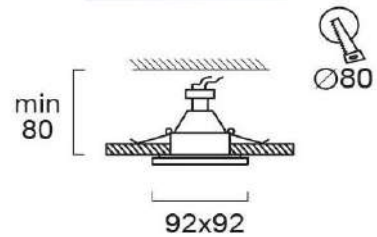

**Product Datasheet**

<b>Code</b>	4182800
<b>Description</b>	Reseced Spot White Square Tim
<b>Family</b>	TIM
<b>Type</b>	SPOTLIGHTS
<b>Type of Lamp</b>	GU10
<b>Watt</b>	MAX 50W
<b>Volt</b>	220-240V
<b>Hertz</b>	50-60 Hz
<b>Class</b>	I
<b>IP</b>	IP20
<b>Environment</b>	INDOOR
<b>Color</b>	WHITE
<b>Material</b>	ALUMINIUM
<b>Length</b>	L:92
<b>Height</b>	H:80 MIN
<b>Width</b>	W:92