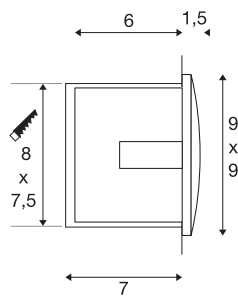

## DOWNUNDER OUT S

Outdoor Wandeinbauleuchte, LED, 3000K, anthrazit

Aus Aluminium gefertigte, mit leistungsstarken SMD LEDs bestückte DOWNUNDER OUT LED S Wandeinbauleuchten Serie mit indirektem, nach unten gerichtetem, blendfreiem Lichtaustritt. Durch die Schutzart IP55 ist die Leuchte für den Außenbereich geeignet. Der elektrische Anschluss der Leuchte erfolgt direkt an 230V Netzspannung. Zur einfachen Montage befindet sich ein Einbautopf im Lieferumfang.

## TECHNISCHE DATEN

Art. Nr.	233605
IP Code	IP 55
Montage	Einbau
Montagedetails	Wand
Primäre Nennspannung	220-240V ~50/60Hz
Sekundär Strom / Spannung	300 mA
Schutzklasse	I
Wattage	1.7 W
minimale Umgebungstemperatur	-25 °C
maximale Umgebungstemperatur	50 °C
Stroboskop-Effekt (SVM)	0.01
Lumen	25 lm
Lichtfarbtemperatur	3000 Kelvin
Farbe	anthrazit
CRI	80
LXXBXX Daten	L70B50
Lebensdauer	25000 h
Breite	9 cm
Höhe	9 cm
Tiefe	5 cm
Nettogewicht	0.254 kg
Bruttogewicht	0.295 kg

## Lichtquelle

916595	
--------	---

<b>Ausschnittsform</b>	quadratisch
<b>Einbaulänge</b>	8 cm
<b>Einbaubreite</b>	7.5 cm
<b>Einbautiefe</b>	7 cm
<b>BIG WHITE Seite</b>	701