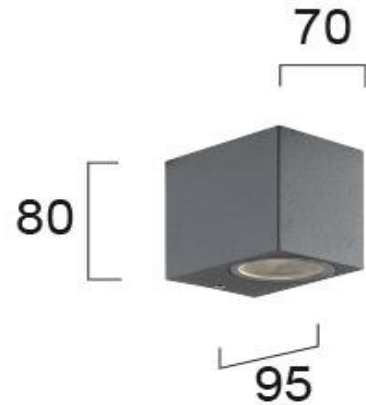

**Product Datasheet**

<b>Code</b>	4099500
<b>Description</b>	Wall Lamp Dark Gray Square H:80 Tilos
<b>Family</b>	TILOS
<b>Type</b>	WALL LIGHTS
<b>Type of Lamp</b>	GU10
<b>Watt</b>	MAX 35W
<b>Volt</b>	220-240V
<b>Hertz</b>	50-60 Hz
<b>Class</b>	I
<b>IP</b>	IP54
<b>Environment</b>	OUTDOOR
<b>Color</b>	DARK GREY
<b>Material</b>	ELECTROSTATIC PAINTED ALUMINIUM
<b>Length</b>	L:70
<b>Height</b>	H:80
<b>Width</b>	P:95