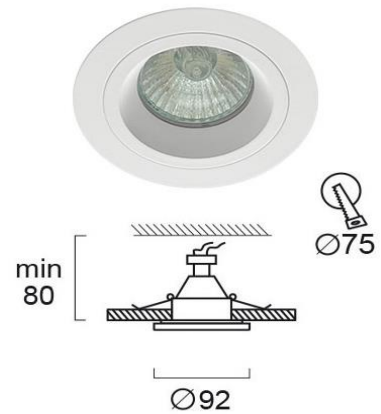

**Product Datasheet**

<b>Code</b>	4106301
<b>Description</b>	Recessed Spot White Round D:92 Richard
<b>Family</b>	RICHARD
<b>Type</b>	SPOTLIGHTS
<b>Type of Lamp</b>	GU10 / GU5.3 (MR16)
<b>Watt</b>	MAX 50W
<b>Volt</b>	220-240V
<b>Hertz</b>	50-60 Hz
<b>Class</b>	I
<b>IP</b>	IP20
<b>Environment</b>	INDOOR
<b>Color</b>	WHITE
<b>Material</b>	ALUMINIUM
<b>Length</b>	D:92
<b>Height</b>	H:80 MIN
<b>Width</b>	