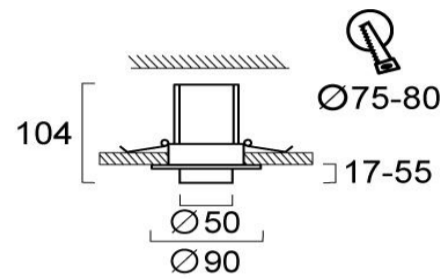

**Product Datasheet**

<b>Code</b>	4304701
<b>Description</b>	Recessed Spot Black Gerer
<b>Family</b>	GERER
<b>Type</b>	SPOTLIGHTS
<b>Type of Lamp</b>	LED module
<b>Watt</b>	10W
<b>Volt</b>	220-240 VAC
<b>Hertz</b>	50-60 Hz
<b>Class</b>	Class II
<b>IP</b>	IP20
<b>Environment</b>	Indoor
<b>Color</b>	BLACK
<b>Material</b>	ALUMINIUM/PC
<b>Length</b>	D:90
<b>Height</b>	H:104
<b>Width</b>	
<b>Kelvin</b>	3000K
<b>Lumen</b>	1398 Lm
<b>Beam Angle</b>	Beam Angle 24* / CRI 96 / UGR<9
<b>Dimmable</b>	Non-Dimmable